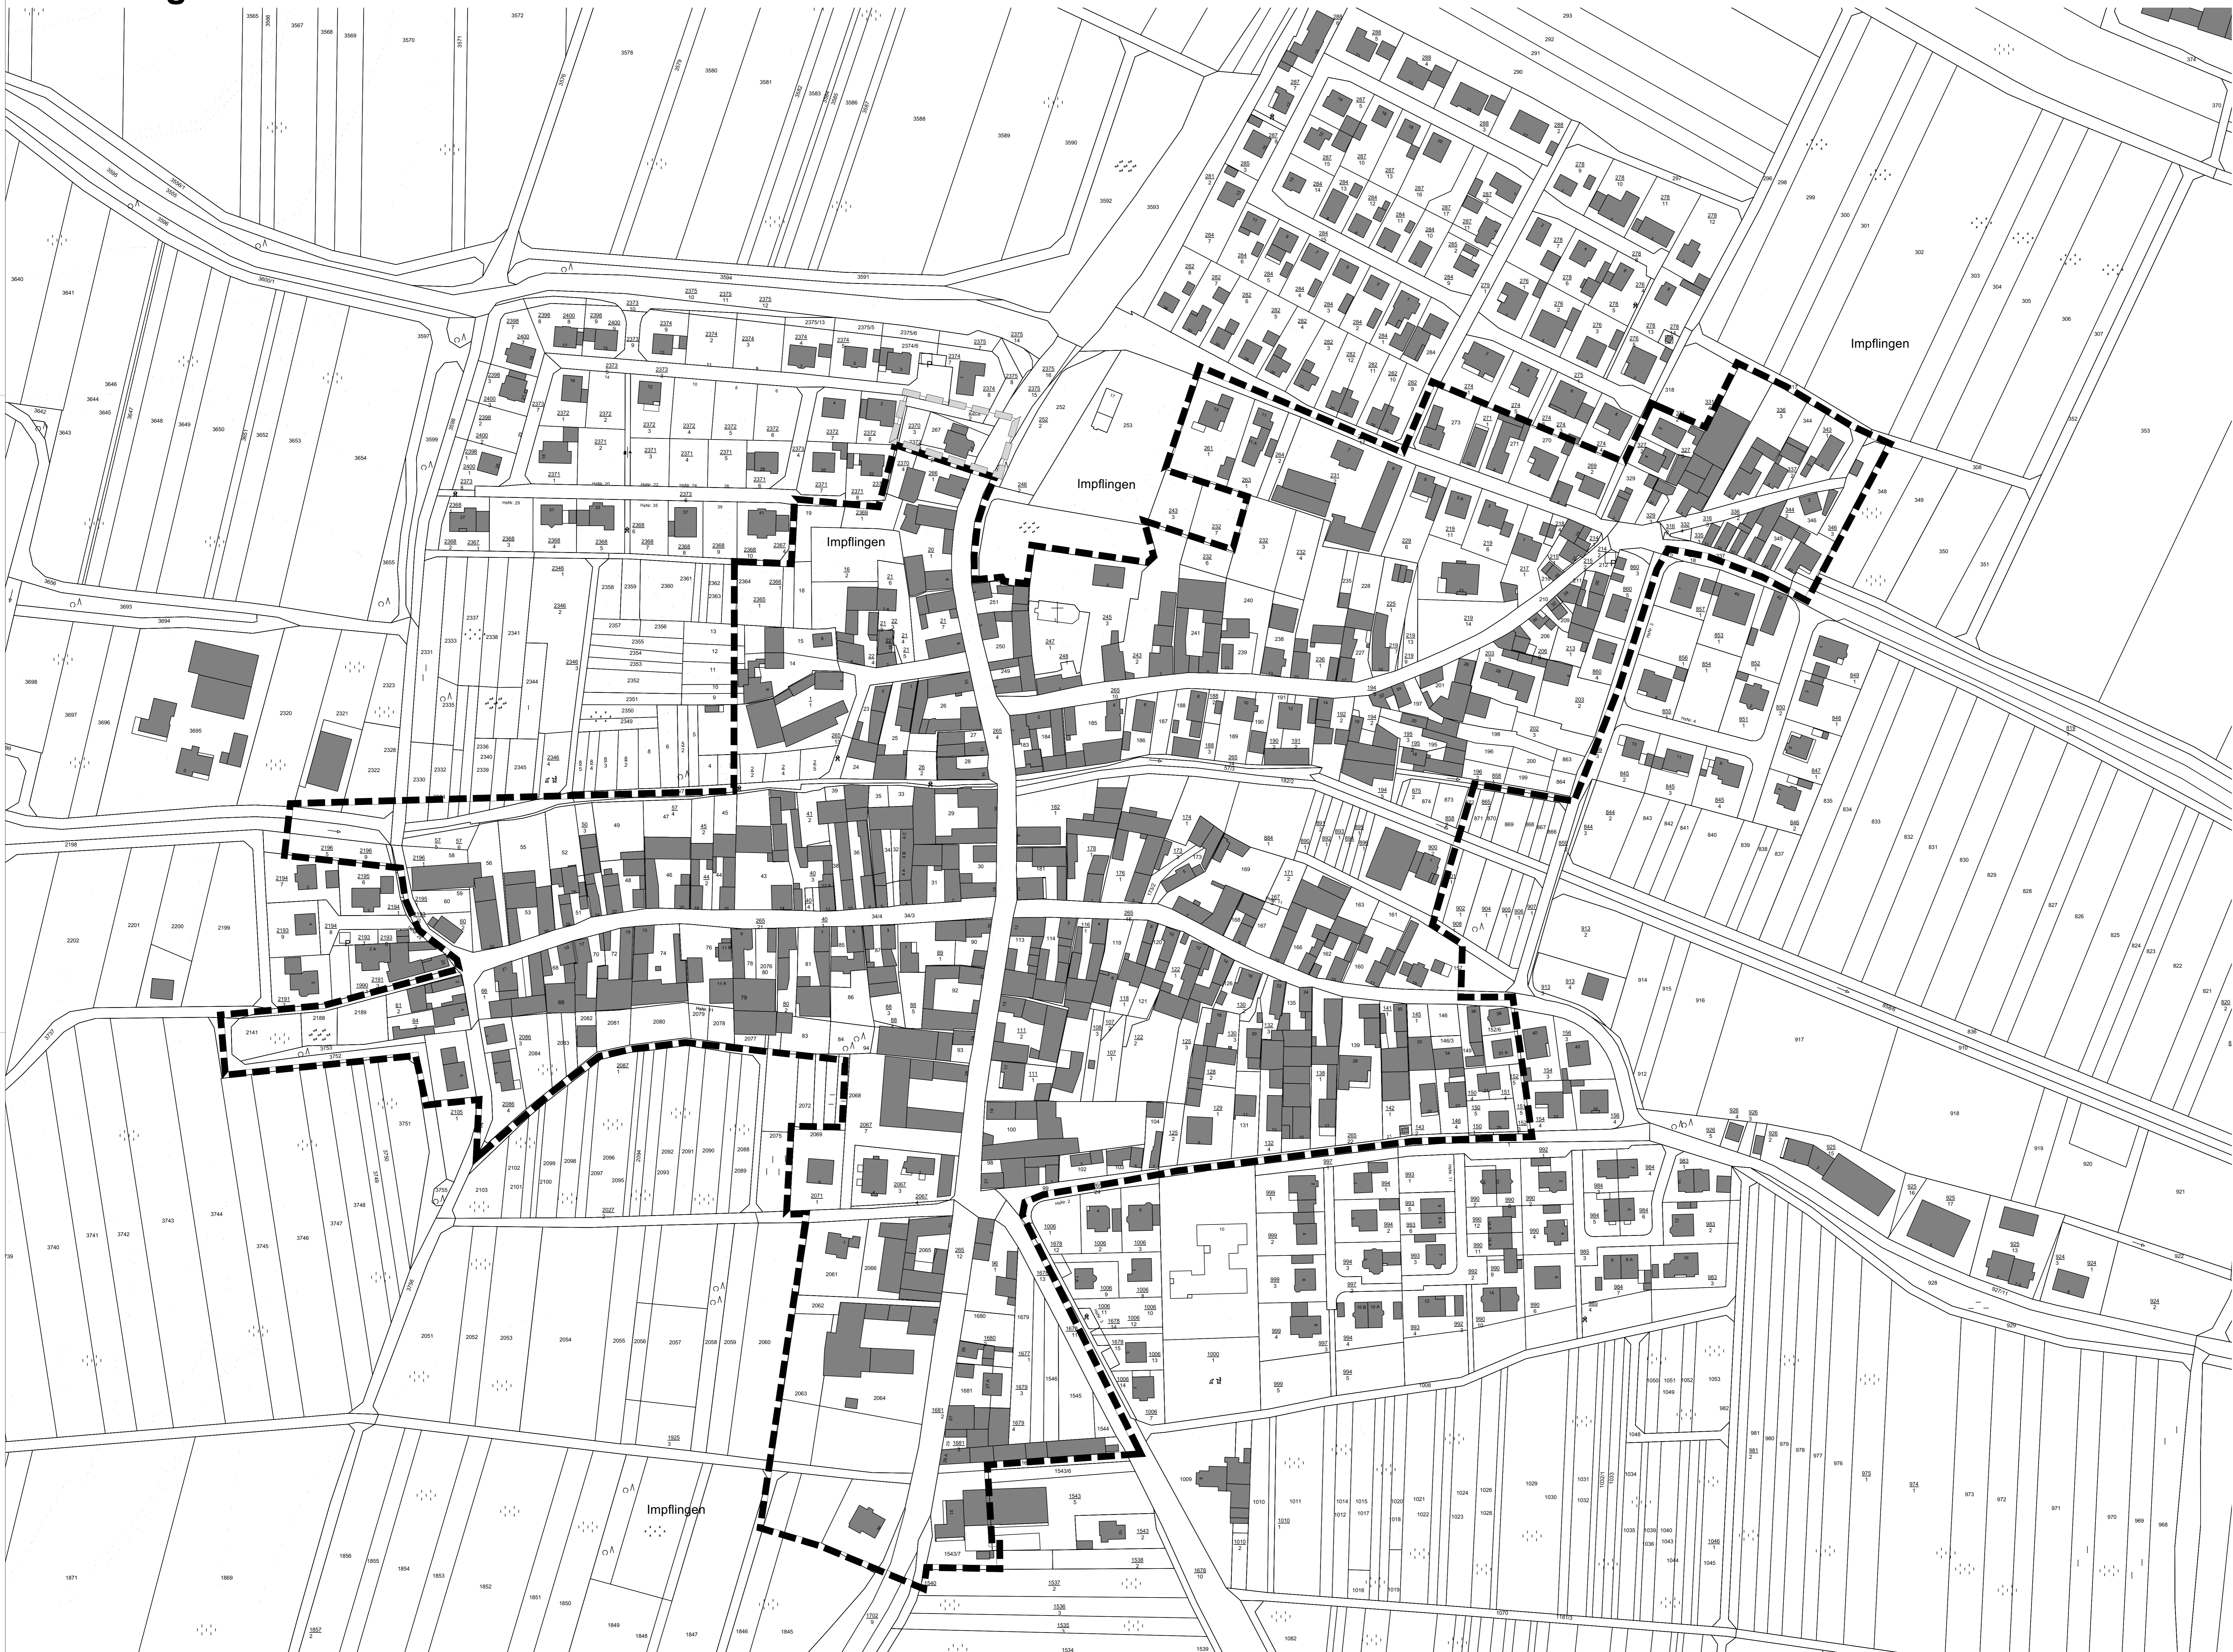

- Geltungsbereich -

Legende

 Geltungsbereich

PLANUNGSBÜRO WOLF
Dipl.-Ing. Hans-Jürgen Wolf
Freier Stadtplaner AK Rhld.-Pf.
Weberstraße 27
67655 Kaiserslautern
Tel.: 06 31 / 36 05 80-0
Fax: 06 31 / 36 05 80-2
e-mail: planungsbuero-wolf@t-online.de

Auftraggeber: VG Landau- Land	
Projekt/Maßnahme/Objekt: Gestaltungssatzung Impflingen	
inhalt: Geltungsbereich der Gestaltungssatzung	
gen./gegr./geänd./Datum:	
Maßstab:	Projekt Nr.:
1:1000	600